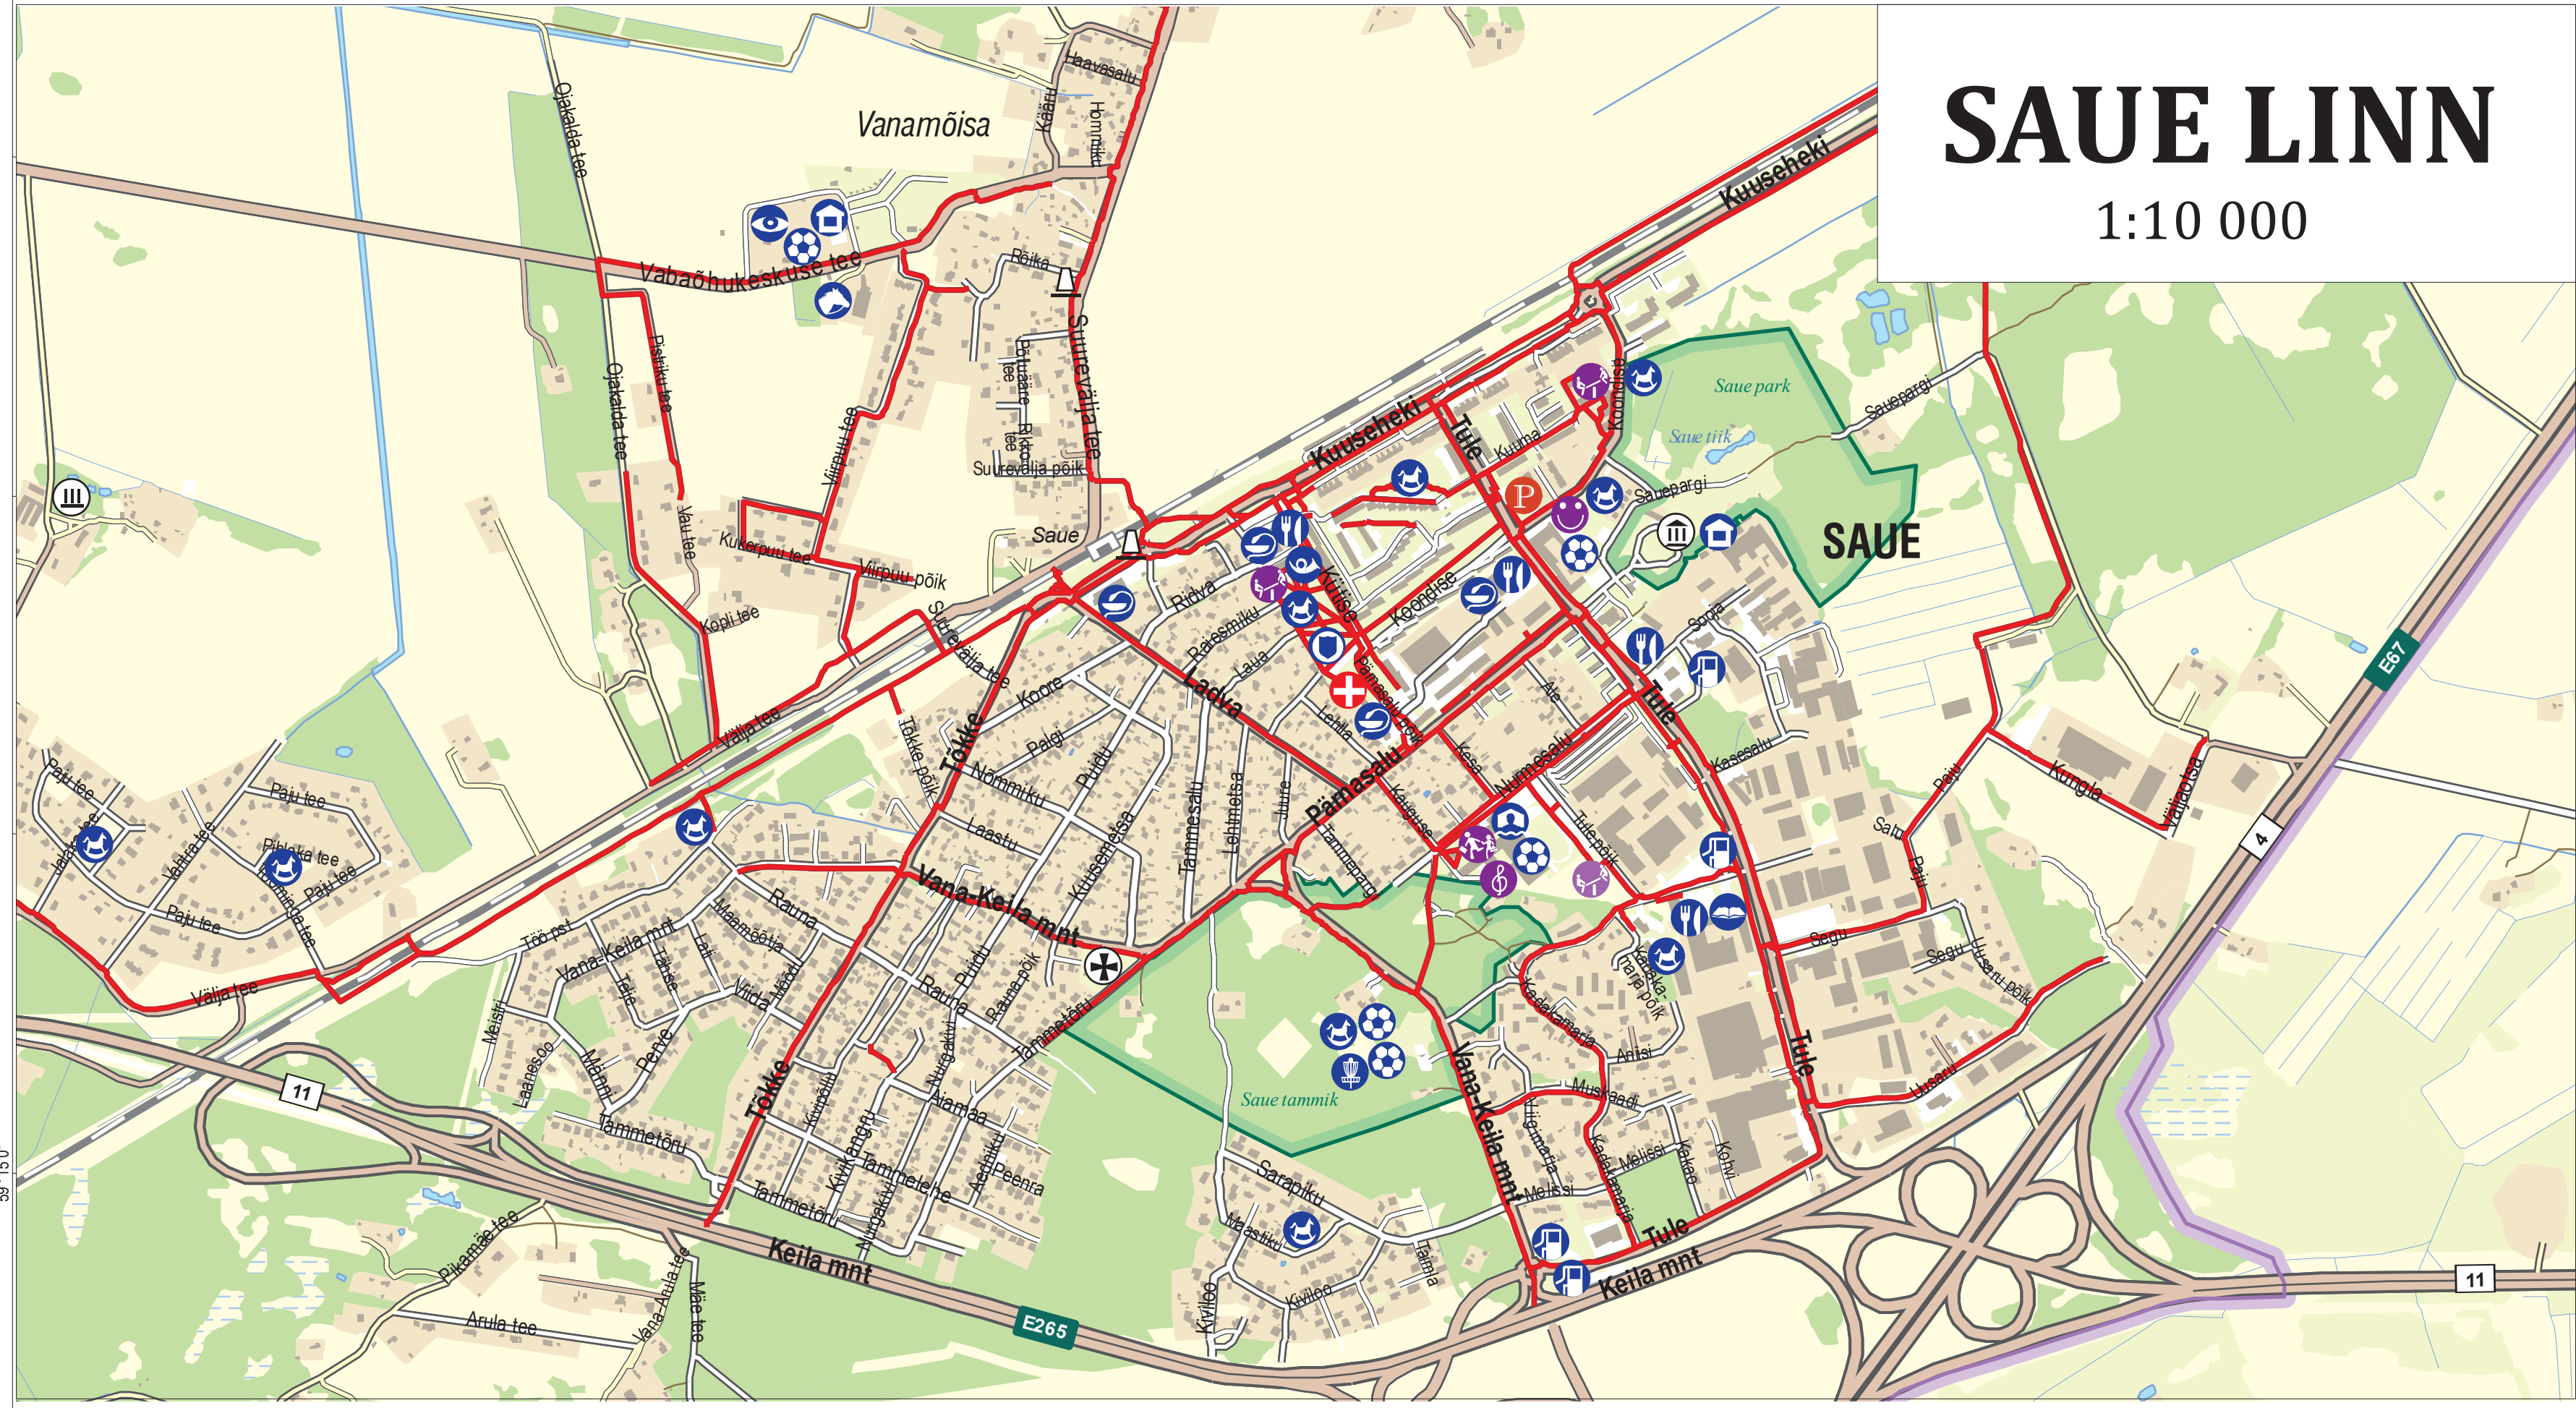

LAAGRI PIIRKOND

1:10 000

SAUE LINN

1:10 000

SAUE VALD

1:30 000

Lääne-Harju vald

Saue vald

Kohila vald

Rapla vald

Lääne-Nigula vald

Märjamaa vald

- LEPPEMÄRGID
- Vallavalitsus
 - Valla halduskeskus
 - Kool
 - Lasteaed
 - Perspektiivne lasteaed
 - Muusikakool
 - Noortekeskus, -luba
 - Saue Päevakeskus
 - Pererastikeskus
 - Aptleek
 - Tankla
 - Postkontor
 - Majutus
 - Tuultus
 - Sportimisvõimalus
 - Discgolf
 - Mänguväljak
 - Ratsutamise
 - Muuseum
 - Kultuuri-, seltsimaja
 - Raamatukogu
 - Rallipark
 - Huvivälj koht, teemapark
 - Kalastamine
 - Ujala
 - Ujumiskoht
 - RMK lõkkekoht tekimisega
 - Kalitsealune puu
 - Kirik, palveline
 - Arhitektuurimälestis
 - Vaatebänd
 - Tuulik
 - Varemed
 - Vestiveski
 - Kaimistu
 - Ohvriallikas
 - Mälestusmärk
 - Rändrahn, kivi
 - Valla piir
 - Looduskaitseala
 - Kõvakattega tee
 - Kruusakattega tee
 - Tänav
 - Pinnaste
 - Kergliiklustee
 - Raudtee