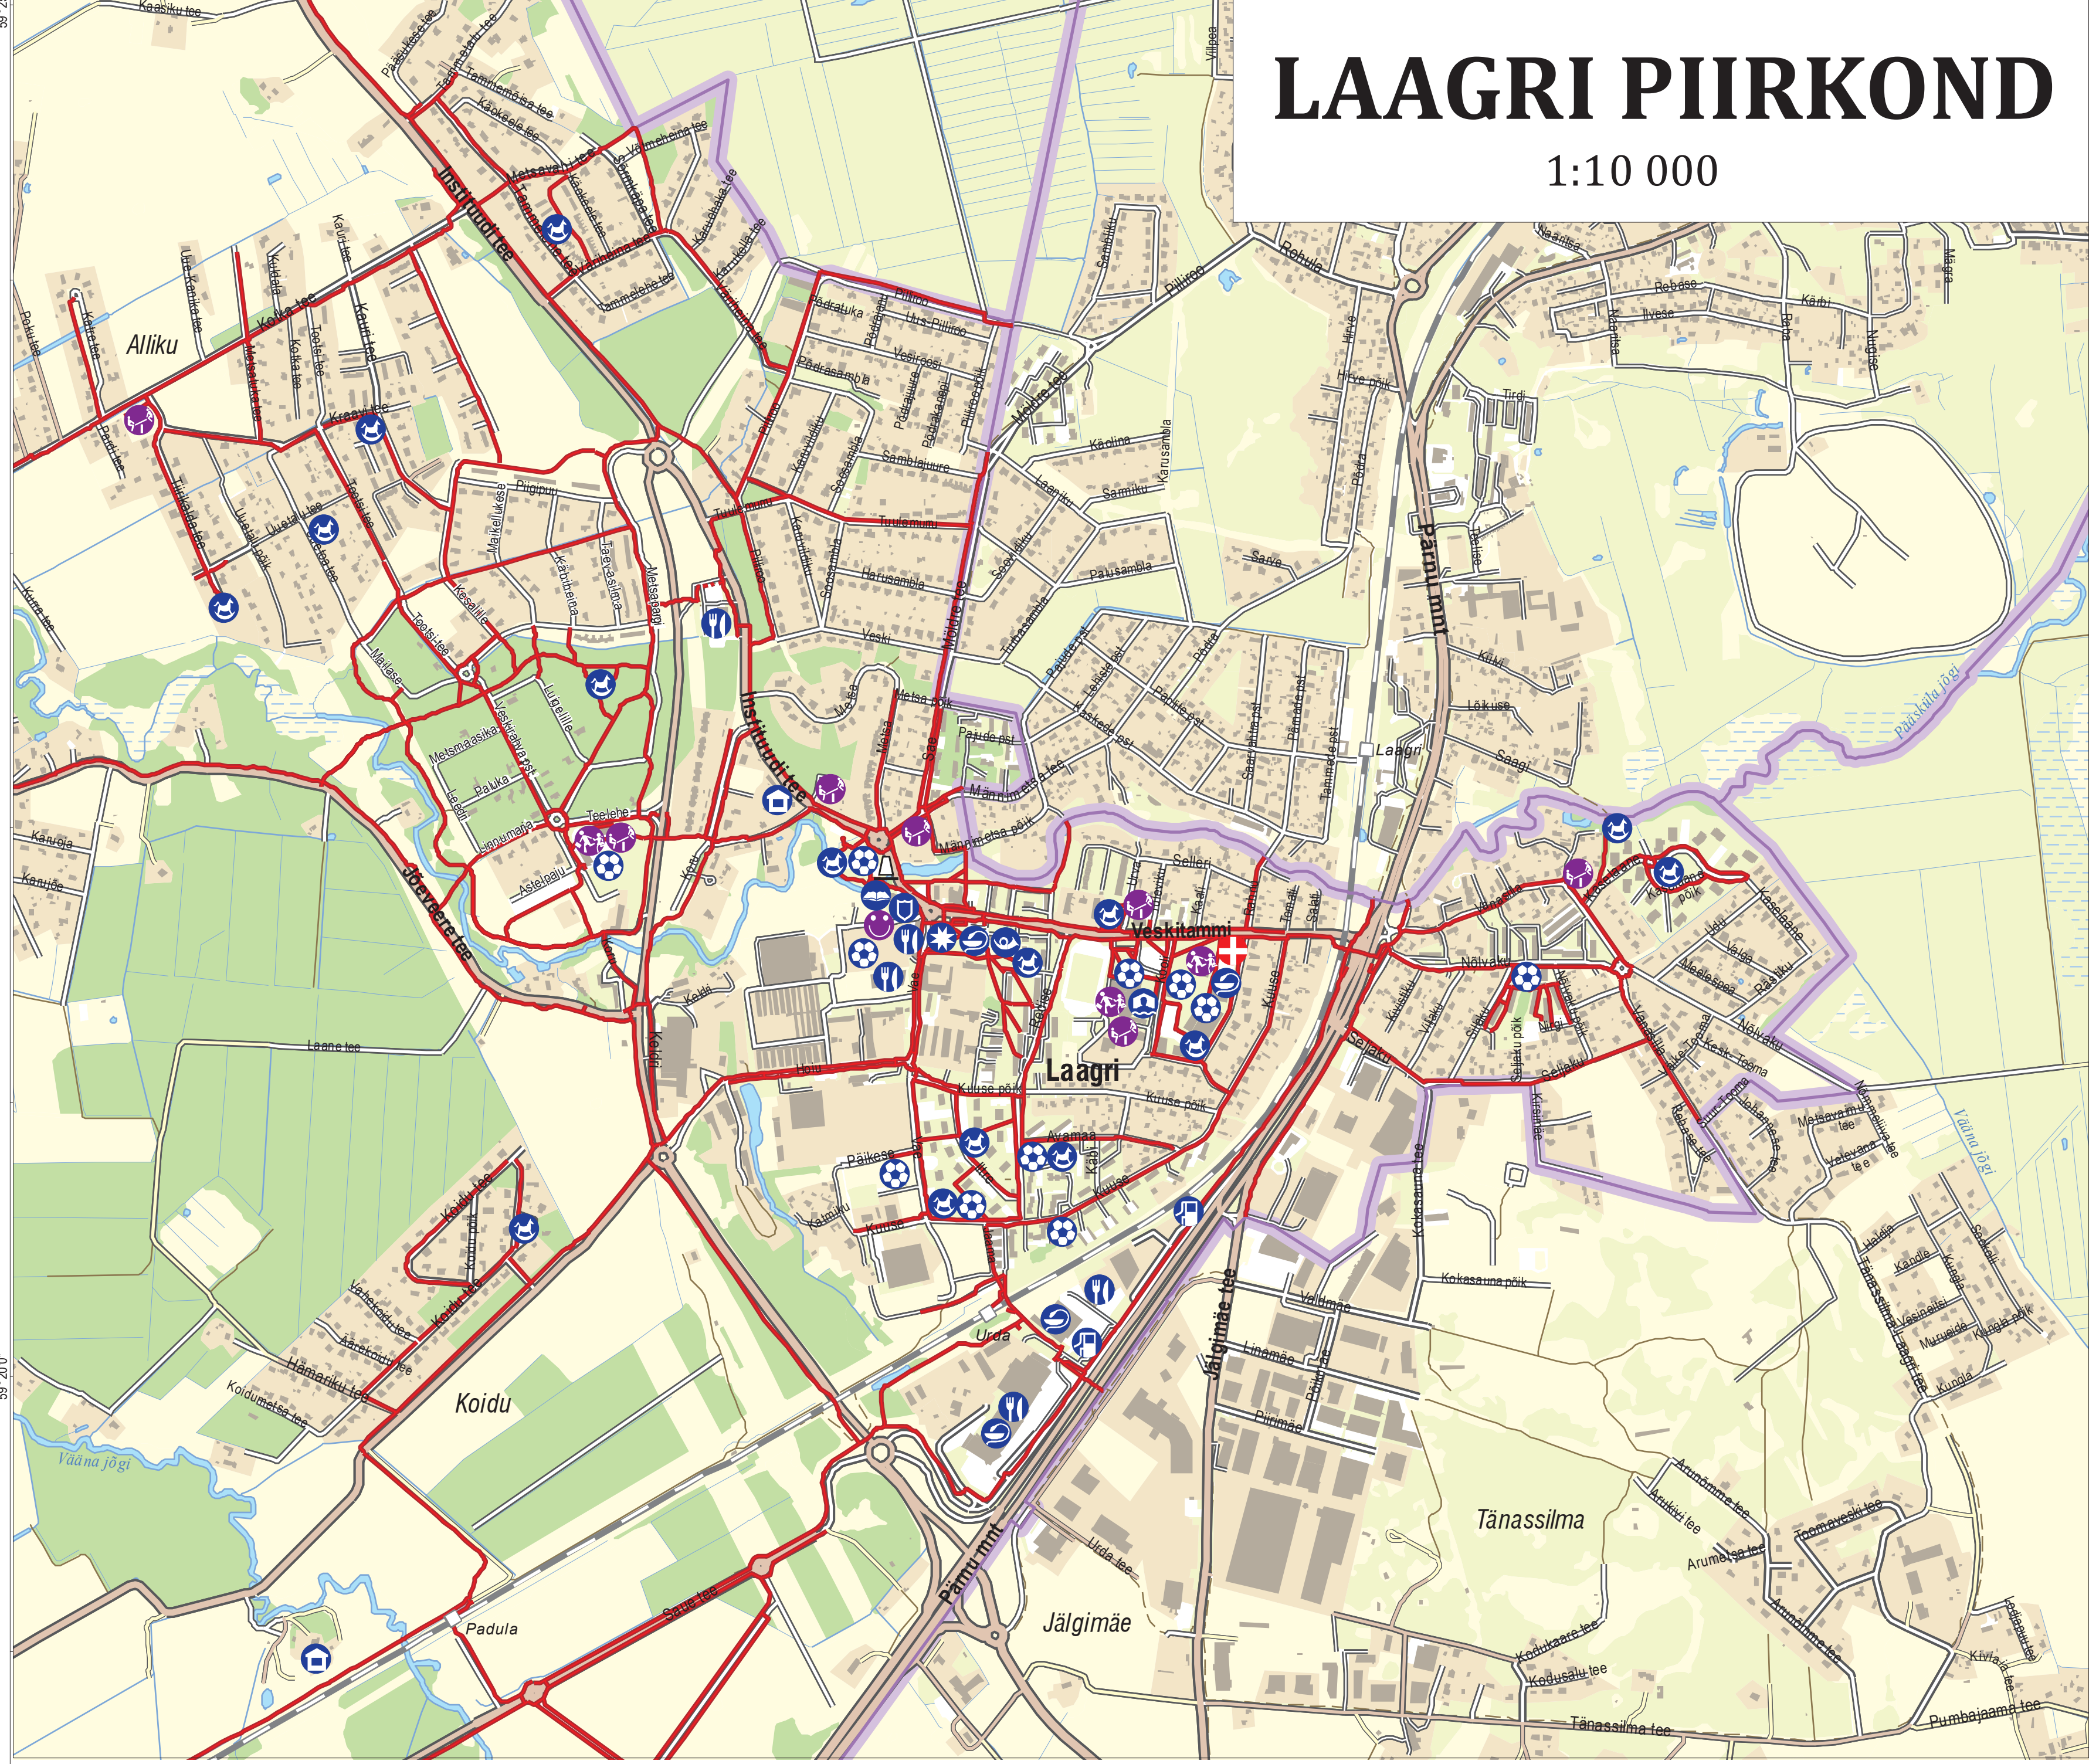

LAAGRI PIIRKOND

1:10 000

SAUE LINN

1:10 000

SAUE VALD

1:30 000

Lääne-Harju vald

Saue vald

Kohila vald

Rapla vald

Lääne-Nigula vald

Märjamaa vald

- LEPPEMÄRGID
- Vallavalitsus
 - Valla halduskeskus
 - Kool
 - Lasteaed
 - Perspektiivne lasteaed
 - Muusikakool
 - Noortekeskus, -luba
 - Saue Päevakeskus
 - Pererastikeskus
 - Aptleek
 - Tankla
 - Postkontor
 - Majutus
 - Tuultus
 - Sportimisvõimalus
 - Discgolf
 - Mänguväljak
 - Ratsutamise
 - Muuseum
 - Kultuuri-, seltsimaja
 - Raamatukogu
 - Rallipark
 - Huvivälj koht, teemapark
 - Kalastamine
 - Ujala
 - Ujumiskoht
 - RMK lõkkekoht tekimisega
 - Kalitsealune puu
 - Kirik, palveline
 - Arhitektuurimälestis
 - Vaatebänd
 - Tuulik
 - Varemed
 - Vestiveski
 - Kaimistu
 - Ohvriallikas
 - Mälestusmärk
 - Rändrahn, kivi
 - Valla piir
 - Looduskaitseala
 - Kõvakattega tee
 - Kruusakattega tee
 - Tänav
 - Pinnaste
 - Kergliiklustee
 - Raudtee